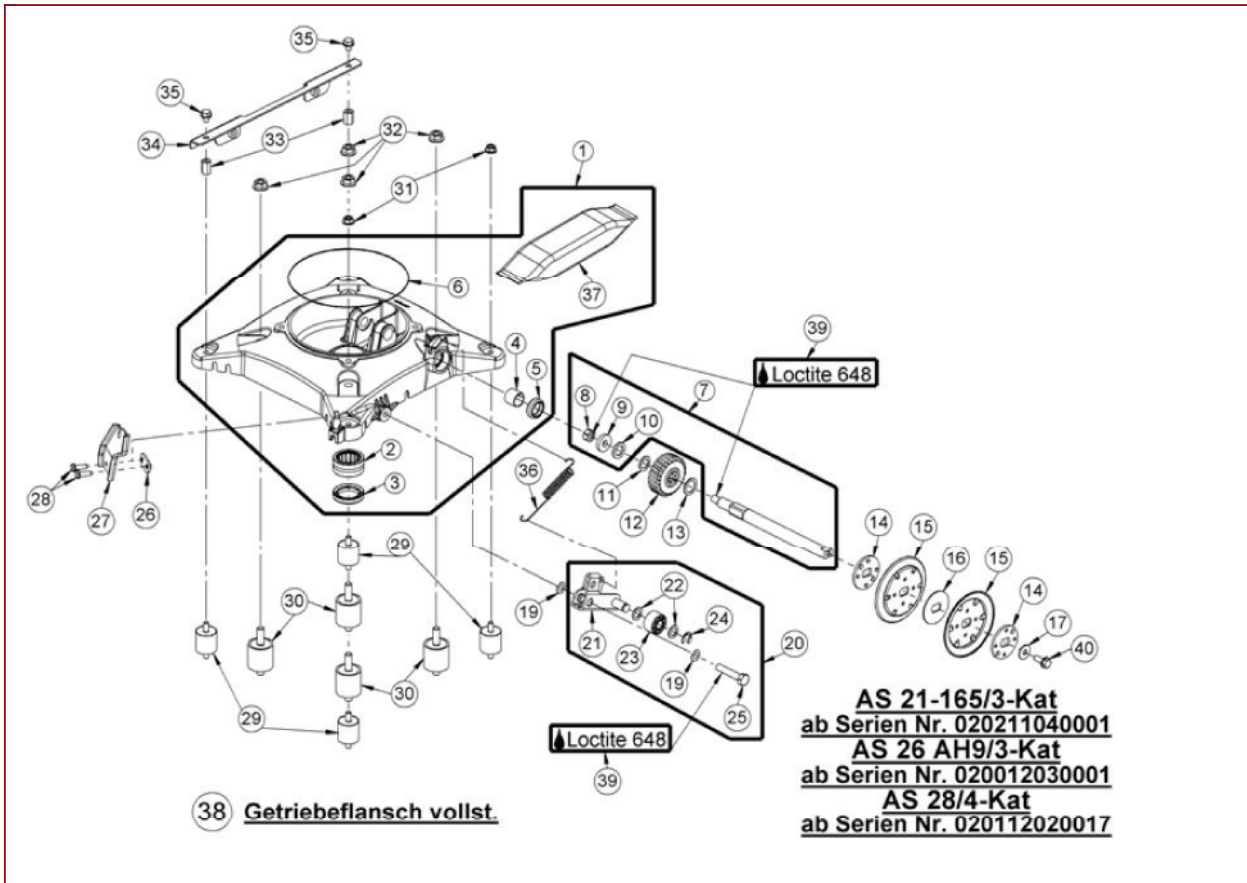

AS 21-165/3-Kat ab FNr 020211040001 – ET-Dokumentation – Getriebeflansch vollst.

AS 21-165/3-Kat ab FNR 020211040001 – ET-Dokumentation – Getriebeflansch vollst.

Pos	Art-Nr.	E-Nr.	Menge	Beschreibung	Modell	Info
1	G00180114	E07079	1	Getriebeflansch+E03114+E04717		
2	G07829002	E03105	1	Nadellager		
3	G00037007	E03107	1	Wellendichtring		
4	G00028020	E06075	1	DU-Buchse		
5	G00037008	E03109	1	Wellendichtring		
6	G00006050	E03114	1	Rundschnurring		
7	G00180025	E06171	1	Schneckenradwelle m. Mutter		
8	G07906001	E06261	2	6kt- Mutter selbstsichernd (6 Stk.)		
9	G07902003	E06337	1	Scheibe (3 Stk.)		
10	G07816005	E01985	1	Scheibe (10 Stk.)		
11	G07847010	E03113	1	Passscheibe (10 Stk.)		
12	G00330006	E03111	1	Schneckenrad		
13	G07847009	E03112	1	Passscheibe (10 Stk.)		
14	G00010065	E04663	2	Scheibe (3 Stk.)		
15	G00130012	E04713	2	Riemenscheibenhäfte		
16	G00010073	E04823	1	Ausgleichscheibe (2 Stk.)		
17	G07880004	E03914	1	Scheibe (20 Stk.)		
19	G07847036	E05984	2	Passscheibe (10 Stk.)		
20	G00180015	E05732	1	Riemenspanner m.6-kt.Schraube		
21	G00330021	E04789	1	Spannhebel vollst.		
22	G07847011	E03134	2	Passscheibe (10 Stk.)		
23	G00330015	E03135	1	Spannrolle vollst.		
24	G07864002	E03136	1	Sicherungsscheibe (20 Stk.)		
25	G07837016	E03901	2	6kt- Schraube (5 Stk.)		
26	G00130018	E05827	2	BEFESTIGUNGSLASCHE		
27	G00130040	E06026	1	Gegenhalter		
28	G07890005	E04986	4	Gew. furch. Schr., Flanschkopf (3 Stk.)		
29	G00008046	E03131	4	Gummielement		
30	G00008146	E11775	4	Gummielement		
31	G00007041	E05975	2	Sperrzahnmutter (3 Stk.)		
32	G00007042	E06037	4	Sperrzahnmutter (3 Stk.)		
33	G00007077	E11785	2	Verbindungsmutter		
34	G00109070	E11784	1	Tragwinkel		
35	G00009161	E11786	2	Flanschschraube		
36	G00002063	E10616	1	Zugfeder		
37	G00041001	E04717	1	Getriebefliessfett (300 ml)		
38	G00180120	E11814	1	Getriebeflansch+E03114+E04717		
39	G00041013	E06078	1	LOCTITE 648 (50 ml)		
40	G07913004	E10189	1	6kt- Schraube mit Flansch