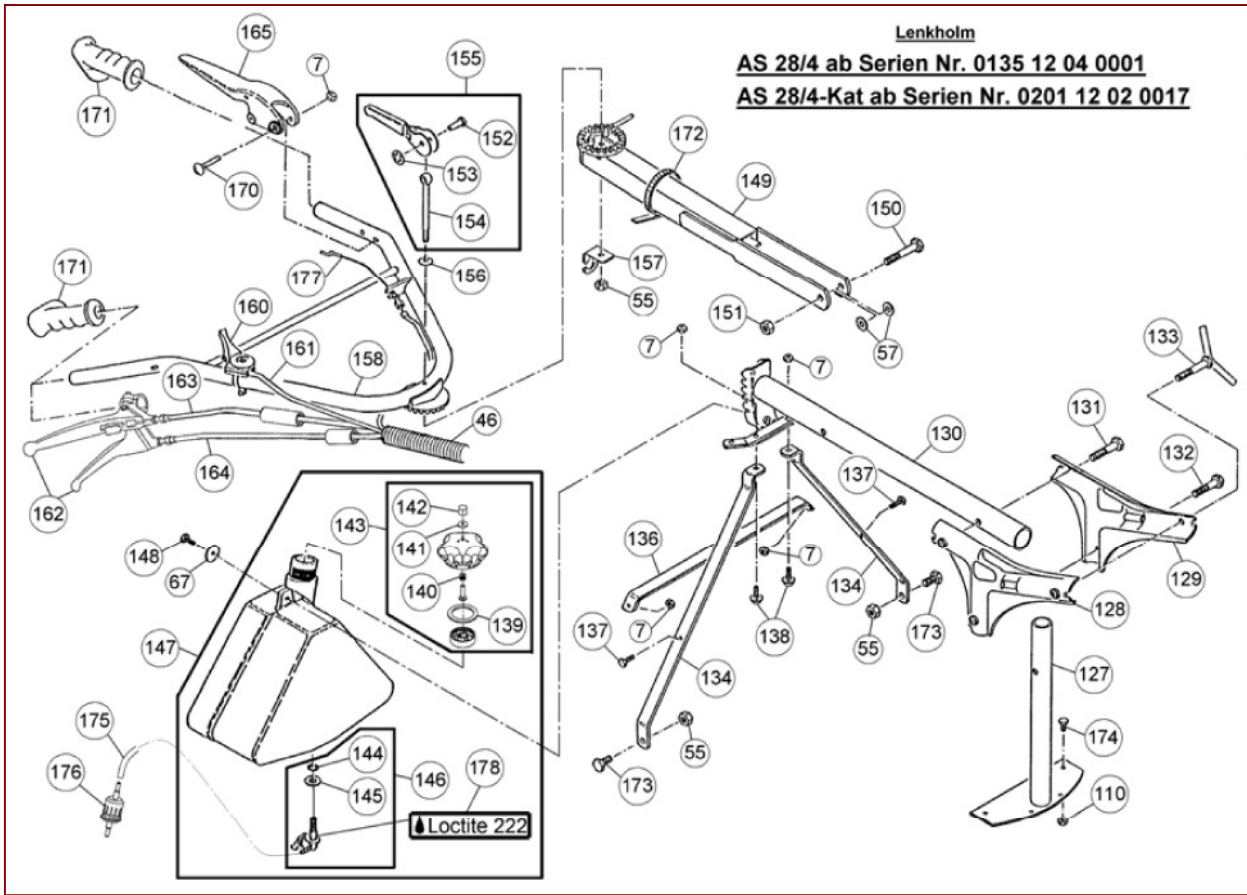

AS 28 2T und AS 28/4-Kat ab FNr. 020114040001 – ET-Dokumentation – Lenkholm

AS 28 2T und AS 28/4-Kat ab FNr. 020114040001 – ET-Dokumentation – Lenkholm

Pos	Art-Nr.	E-Nr.	Menge	Beschreibung	Modell	Info
7	G07846008	E03829	5	6kt- Mutter selbstsichernd (10 Stk.)		
46	G06325055	E05712	1	Wellschlauch		
55	G07846001	E01912	3	6kt- Mutter selbstsichernd (10 Stk.)		
57	G07809008	E03668	2	Scheibe (5 Stk.)		
67	G00010084	E03710	1	Scheibe (10 Stk.)		
110	G00007041	E05975	4	Sperrzahnmutter (3 Stk.)		
127	G06322263	E05398	1	Holmstütze vollst.		
128	G06322268	E05380	1	Knotenblech rechts vollst.		
129	G06322265	E05381	1	Knotenblech links		
130	G06322264	E05399	1	Holmzwischenrohr vollst.		
131	G07837042	E05432	1	6kt- Schraube (3 Stk.)		
132	G07837043	E05433	1	6kt- Schraube (3 Stk.)		
133	G06322208	E05431	1	Knebelschraube		
134	G06322276	E05687	2	Strebe		
136	G06122076	E05401	1	Querstrebe		
137	G07838019	E03886	2	6kt- Schraube (10 Stk.)		
138	G07827002	E03524	2	Flachrundschr. m. 4kt- Ansatz (5 Stk.)		
139	G00019053	E04782	1	Dichtung (3 Stk.)		
140	G00007047	E06934	1	Stanz- u. Einpressmutter		
141	G00019051	E05246	1	Dichtscheibe (5 Stk.)		
142	G00007033	E05247	1	6kt- Hutmutter		
143	G06306007	E04783	1	Tankdeckel vollst.		
144	G00006032	E02412	1	O-Ring (2 Stk.)		
145	G07847017	E04350	1	Stützscheibe (5 Stk.)		
146	G06380058	E01048	1	Benzinhahn+O-Ring+Stützscheibe		
147	G06306001	E03690	1	Kraftstofftank vollst.		
148	G07890010	E05422	1	Gew. furch. Schr., Flanschkopf (3 Stk.)		
149	G06322131	E04563	1	Holmgabelrohr vollst.		
150	G07837003	E01958	1	6kt- Schraube (2 Stk.)		
151	G07846005	E01968	1	6kt- Mutter selbstsichernd (10 Stk.)		
152	G07886001	E04476	1	Bolzen mit Kopf		
153	G00027001	E04567	1	Wellensicherung		
154	G07820004	E10120	1	Augenschraube		
155	G07322010	E10119	1	Exzenterhebel mit Augenschraube		
156	G00033005	E04568	1	Tellerfeder		
157	G06122072	E04943	1	Griffhalter		
158	G06122138	E06017	1	Lenker		
160	G00680005	E04257	1	Regulierhebel		
161	G00020145	E10403	1	Gaszug		
162	G00017027	E07133	1	Betät.Hebel m.Doppelgelenkstück		
163	G00020088	E07106	1	Bremszug (von Betätigungshebel)		
164	G00020104	E07962	1	Kupplungszug		
165	G06122125	E06050	1	Handhebel		
170	G07827015	E05953	1	Flachrundschr. m. 4kt- Ansatz (2 Stk.)		
171	G00008070	E04813	2	Lenkergriff (L+R=2ST.) (2 Stk.)		
172	G00026003	E03782	1	Kabelband (2 Stk.)		
173	G07838028	E03938	2	6kt- Schraube (10 Stk.)		
174	G07838015	E03959	4	6kt- Schraube (10 Stk.)		
175	G00150085	E04585	1	Benzinschlauch 1 meter		
176	G00023004	E12374	1	Kraftstoff-DurchgangsfILTER		
177	G00020060	E06118	1	Motorbremszug		
178	G00041019	E04719	1	LOCTITE 222 (50 ml)