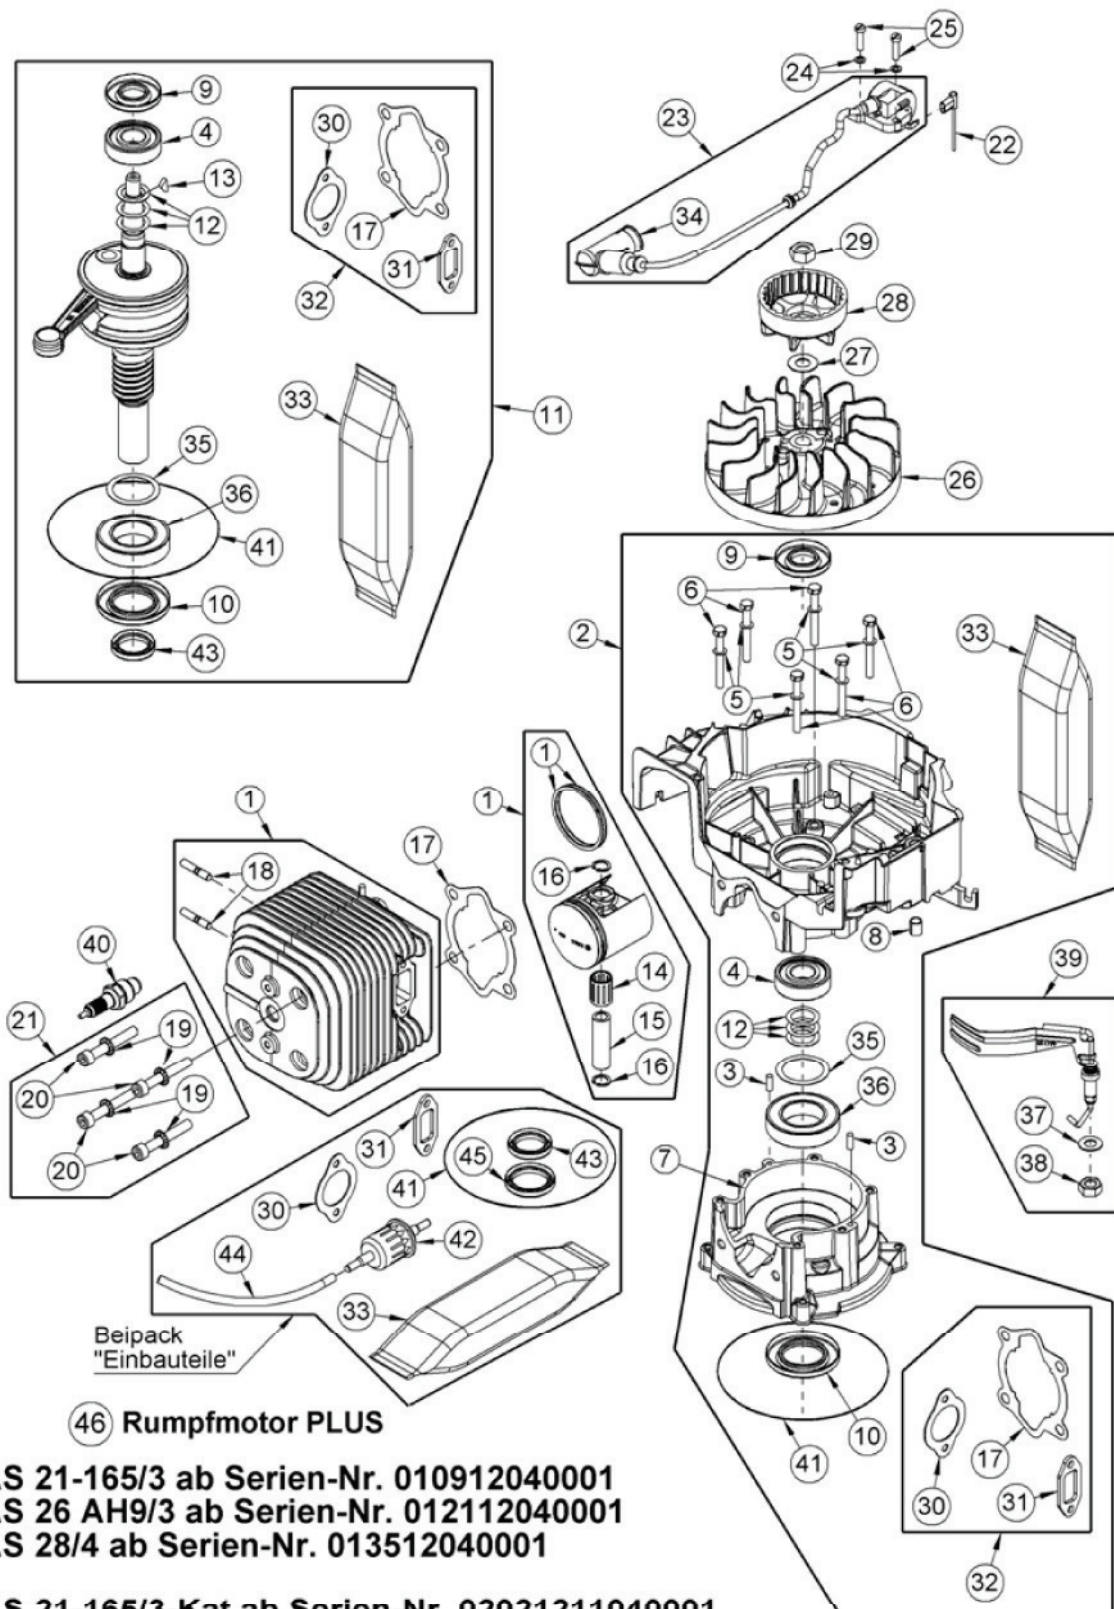

AS 28/4-Kat ab FNr. 020112020017 – ET-Dokumentation – Rumpfmotor PLUS

AS 28/4-Kat ab FNr. 020112020017 – ET-Dokumentation – Rumpfmotor PLUS

Pos	Art-Nr.	E-Nr.	Menge	Beschreibung	Modell	Info
1	1	1	1	Achtung! Richtige Teile auswählen		
2	G00180132	E11919	1	Kurbelgehäuse+Einbauteile+4717		
3	G07801001	E01901	2	Zylindersti.5M6x14 DIN EN 2338 (10 Stk.)		
4	G07830016	E03344	1	Rillenkugellager		
5	G07812004	E01920	6	Federscheibe (20 Stk.)		
6	G07837014	E03744	6	6kt- Schraube (5 Stk.)		
7	G00041003	E04718	1	LOCTITE 572 (50 ml)		
8	G00028021	E11921	1	DU-Buchse		
9	G07858003	E03345	1	Wellendichtring		
10	G00180117	E10958	1	Wellendichtring + Hinweis		
11	G00180071	E10541	1	Kurbelwelle+Einbauteile+E04717		
12	G00180045	E04923	1	Passscheiben 1 Satz		
13	G07866003	E03361	1	Scheibenfeder (10 Stk.)		
14	G00036003	E03369	1	Nadelkäfig		
15	G07883003	E03342	1	Kolbenbolzen		
16	G07823008	E03343	2	Sicherungsring f. Bohrung (2 Stk.)		
17	G00103009	E03349	1	Zylinderfussdichtung (2 Stk.)		
18	G07832006	E01254	2	Stiftschraube (4 Stk.)		
19	G00042004	E05863	4	Sperrkantscheibe (5 Stk.)		
20	G07833006	E04692	4	Zylinderschr.m.Innen-6kt.		
21	G00180012	E05322	1	Befestigungst.f.Zylinder(6-PS)		
22	G00104027	E11819	1	KurzschlieÙkabel 160 lg.		
23	G00104026	E11818	1	Zündanker mit Kabel u. Stecker		
24	G07811006	E01908	2	Federring (20 Stk.)		
25	G07802028	E03372	2	Zylinderschraube (5 Stk.)		
26	G00107038	E11725	1	Lüfterrad		
27	G07856009	E03958	1	Tellerfeder (5 Stk.)		
28	G00111031	E04212	1	Mitnehmer		
29	G07839015	E03921	1	6kt- Mutter (4 Stk.)		
30	G00109003	E03366	1	Auspuffdichtung		
31	G00105038	E03487	1	Isolierplatte		
32	G00180003	E03683	1	Dichtungssatz 6 PS Motor		
33	G00041001	E04717	1	Getriebefliessfett (300 ml)		
34	G00104015	E03494	1	Zündkerzenstecker vollst.		
35	G07847026	E04924	1	Passscheibe (5 Stk.)		
36	G07830011	E03101	1	Rillenkugellager		
37	G07856005	E03483	1	Tellerfeder (5 Stk.)		
38	G07839018	E03484	1	6kt- Mutter (2 Stk.)		
39	G00680050	E11779	1	Windfahne m.Bef.Teilen (4-Rad)		
40	G00104014	E01061	1	Zündkerze		
41	G00006050	E03114	1	Rundschnurring		
42	G00023004	E12374	1	Kraftstoff-Durchgangsfiler		
43	G00037007	E03107	1	Wellendichtring		
44	G00150085	E04585	1	Benzinschlauch 1 meter		
45	G07858004	E04236	1	Wellendichtring		
46	G00180138	E12393	1	Rumpfmotor PLUS		
E10909	G00103023	E10909	1	Zylinder Ø60,00		
E10910	G00150136	E10910	1	Zylinder Ø60,02		
E10493	G00180067	E10493	1	Kolben Ø59,92+Nadelkä+2HTRinge		
E10494	G00180068	E10494	1	Kolben Ø59,94+Nadelkä+2HTRinge		
E10495	G00180069	E10495	1	Kolben Ø60,05+Nadelkäf+2HTRinge		
E10496	G00180070	E10496	1	Kolben Ø60,45+Nadelkä+2HTRinge		
E10580	G00180078	E10580	1	1 Satz Halb-Trapezringe Ø59,92		
E10723	G00180083	E10723	1	Halb-Trapezringe 60,05 (1Satz=2St.) +Anl		
E10724	G00180084	E10724	1	Halb-Trapezringe 60,45 (1Satz=2St.) +Anl