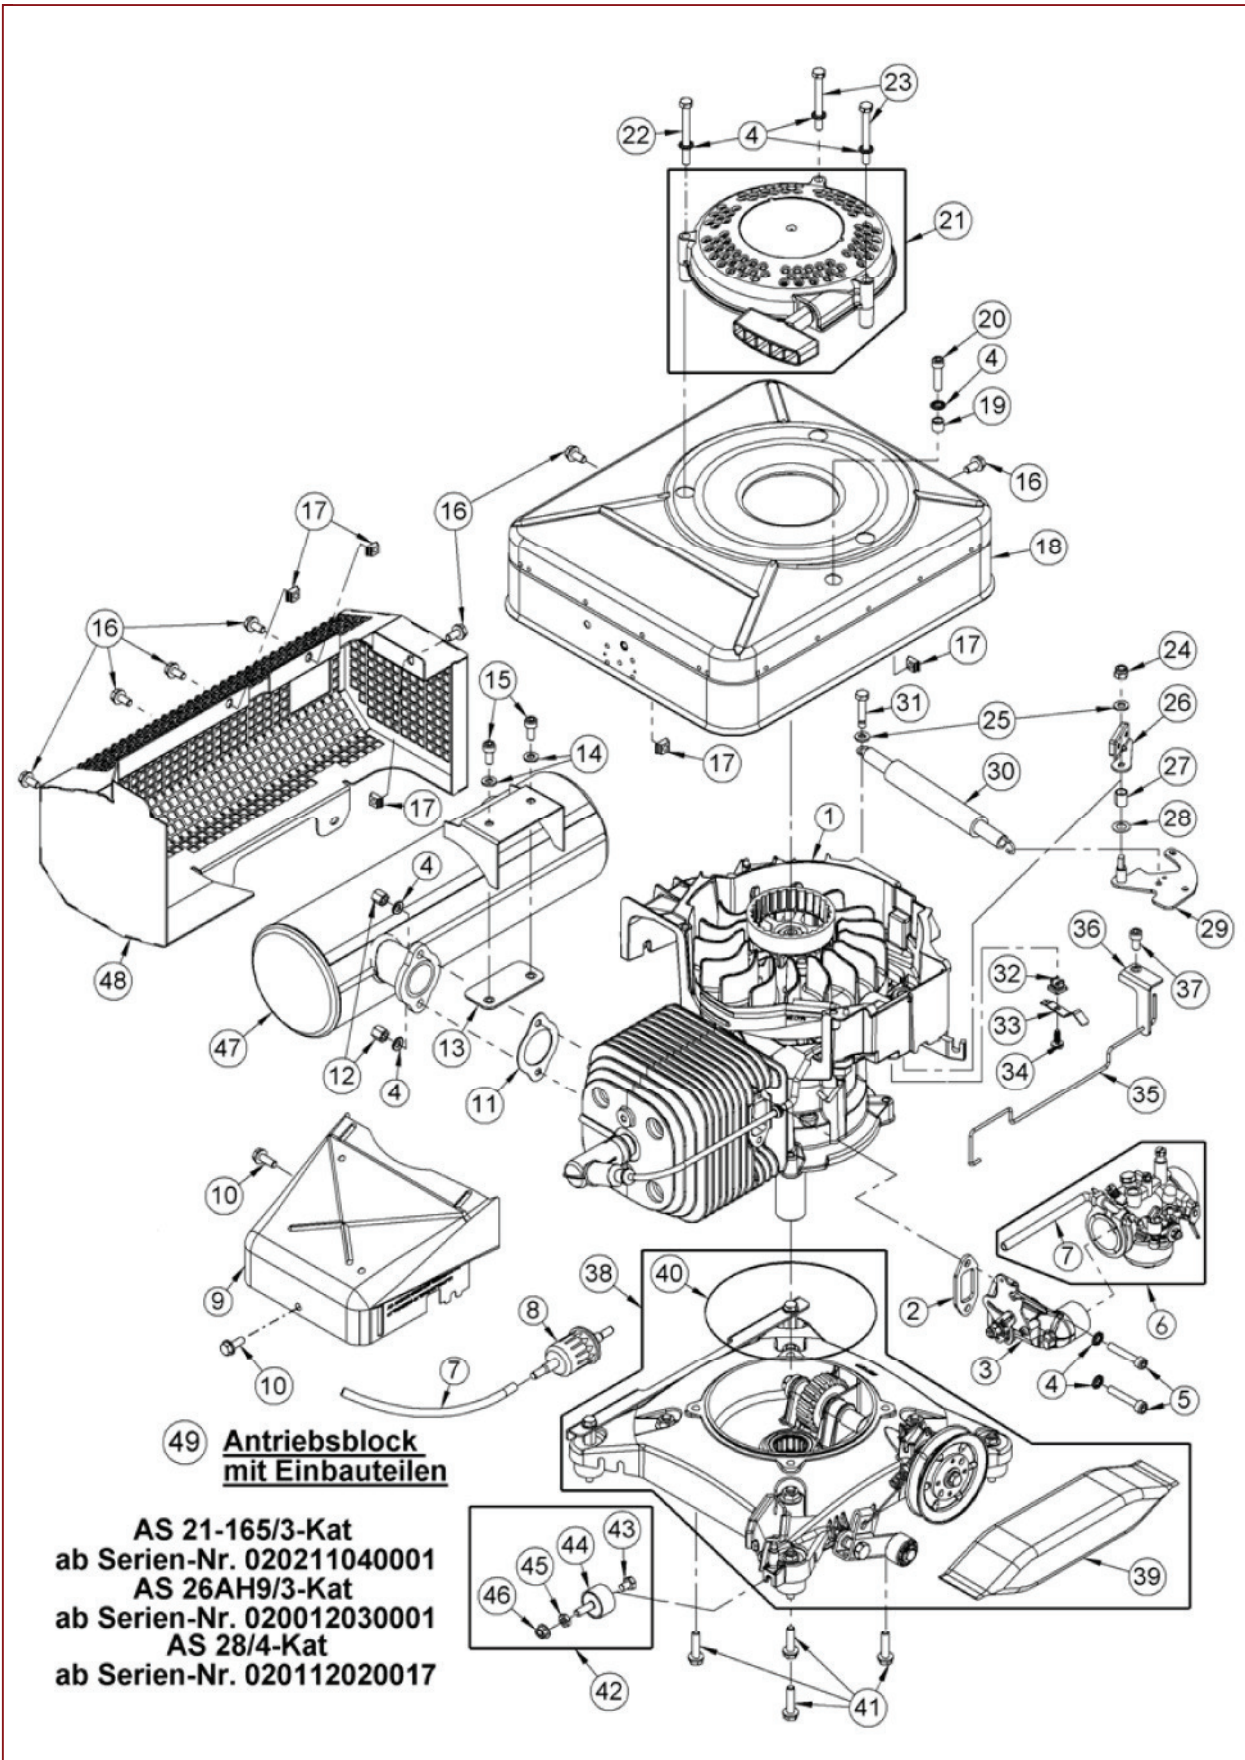

AS 21-165/3-Kat ab FNr 020211040001 – ET-Dokumentation – Antriebsblock

AS 21-165/3-Kat ab FNr 020211040001 – ET-Dokumentation – Antriebsblock

Pos	Art-Nr.	E-Nr.	Menge	Beschreibung	Modell	Info
1	G00180138	E12393	1	Rumpfmotor PLUS		
2	G00105038	E03487	1	Isolierplatte		
3	G00105083	E11783	1	Ansaugstutzen mit Sperrklappe		
4	G00042006	E05862	8	Sperrkantscheibe (5 Stk.)		
5	G07833009	E04934	2	Zylinderschr.m.Innen-6kt. (3 Stk.)		
6	G00605026	E10797	1	Vergaser mit Schlauch Kat-Motor		
7	G00150085	E04585	1	Benzinschlauch 1 meter		
8	G00023004	E12374	1	Kraftstoff-Durchgangsfilter		
9	G00107036	E10790	1	Kühlluftführung		
10	G07913004	E10189	2	6kt- Schraube mit Flansch		
11	G00109003	E03366	1	Auspuffdichtung		
12	G00007025	E03706	2	Sondermutter (10 Stk.)		
13	G00109071	E11794	1	Gewindeplatte		
14	G07809006	E01940	2	Scheibe (10 Stk.)		
15	G07833042	E11516	2	Zylinderschr.m.Innen-6kt. (10 Stk.)		
16	G07913008	E10836	7	Flanschschraube (20 Stk.)		
17	G00007047	E06934	5	Stanz- u. Einpressmutter		
18	G00110027	E11782	1	Motorabdeckung		
19	G00110013	E03699	1	Distanzhülse (5 Stk.)		
20	G07833007	E04854	1	Zylinderschr.m.Innen-6kt. (4 Stk.)		
21	G00180086	E10820	1	Starter vollst.+SK-Schild		
22	G07837025	E04227	1	6kt- Schraube		
23	G07837014	E03744	2	6kt- Schraube (5 Stk.)		
24	G07846008	E03829	1	6kt- Mutter selbstsichernd (10 Stk.)		
25	G07809006	E01940	2	Scheibe (10 Stk.)		
26	G00134006	E06132	1	Bremshebel mit Bremsbelag		
27	G00028021	E11921	1	DU-Buchse		
28	G07812006	E07549	1	Federscheibe (5 Stk.)		
29	G00134038	E11749	1	Betätigungshebel		
30	G00180136	E11810	1	Zugfeder		
31	G00134040	E11793	1	Schraube Federlager		
32	G00008078	E05463	1	Isolierstück (3 Stk.)		
33	G00134016	E06343	1	KurzschlieÙkontakt		
34	G07875018	E07950	1	Linse- Blechschr. m. Kreuzsch (5 Stk.)		
35	G00134028	E10765	1	Klappenstange		
36	G00134039	E11811	1	Klappenstangenlager		
37	G07833013	E05657	1	Zylinderschr.m.Innen-6kt. (3 Stk.)		
38	G00180120	E11814	1	Getriebeflansch+E03114+E04717		
39	G00041001	E04717	1	Getriebefliessfett (300 ml)		
40	G00006050	E03114	1	Rundschnurring		
41	G07913012	E11920	4	Schraube (4 Stk.)		
42	G00008084	E03132	1	Gummielement kompl.		
43	G07838022	E03910	1	6kt- Schraube (10 Stk.)		
44	G00008049	E08283	1	Gummielement		
45	G07818004	E03917	1	6kt- Mutter (10 Stk.)		
46	G00007041	E05975	1	Sperrzahnmutter (3 Stk.)		
47	G00109072	E11751	1	Ersetzt durch E13123		
48	G00109115	E13123	1	Kat-Auspuff Allmäher		
48	G00109079	E11817	1	Abdeckung Schalldämpfer vollst.		
49	G00180146	E11910	1	Antriebsblock + Filter