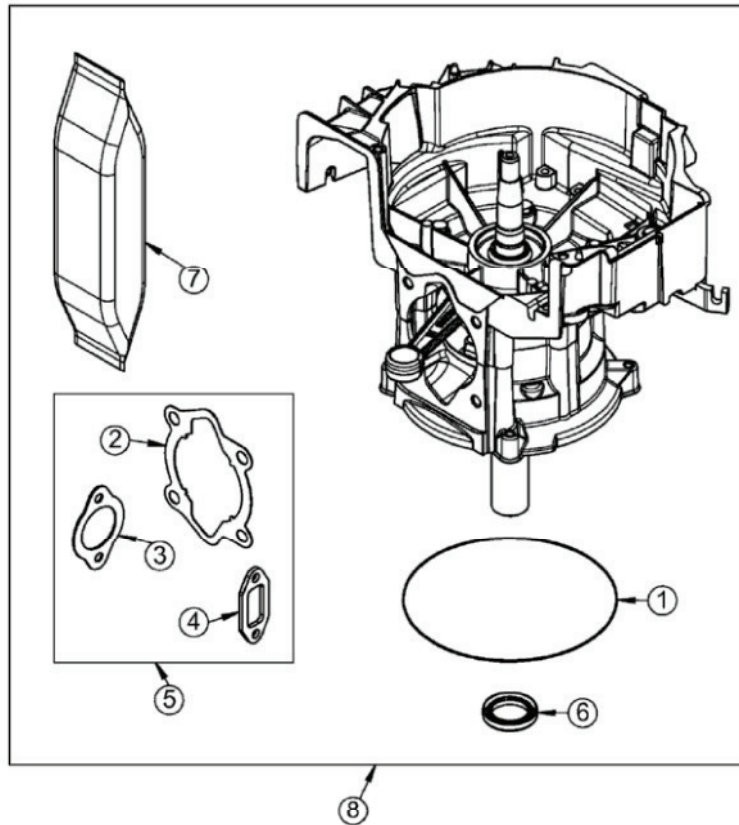

AS 28/4 Kat ab FNr. 020111030001 – ET-Dokumentation – Rumpfmotor

Rumpfmotor

	Lieferumfang :	AS 21-165/3
		ab Serien-Nr.019012040001
		AS 21-165/3-Kat
		ab Serien Nr.020211040001
		AS 26 AH9/3
		ab Serien-Nr.012112040001
		AS 26 AH9/3-Kat
		ab Serien-Nr.020011030081
		AS 28/4
		ab Serien-Nr.013512040001
		AS 28/4-Kat
		ab Serien Nr.020111030001
fertig montiert	{	
	Kurbelgehäuse	
	Kurbelwelle	
	Rillenkugellager	
	Passscheiben	
	Wellendichtringe	
beiliegend	{	
	Rundschnurring	
	Wellendichtring	
	Dichtungssatz	
	Getriebefliessfett (300ml)