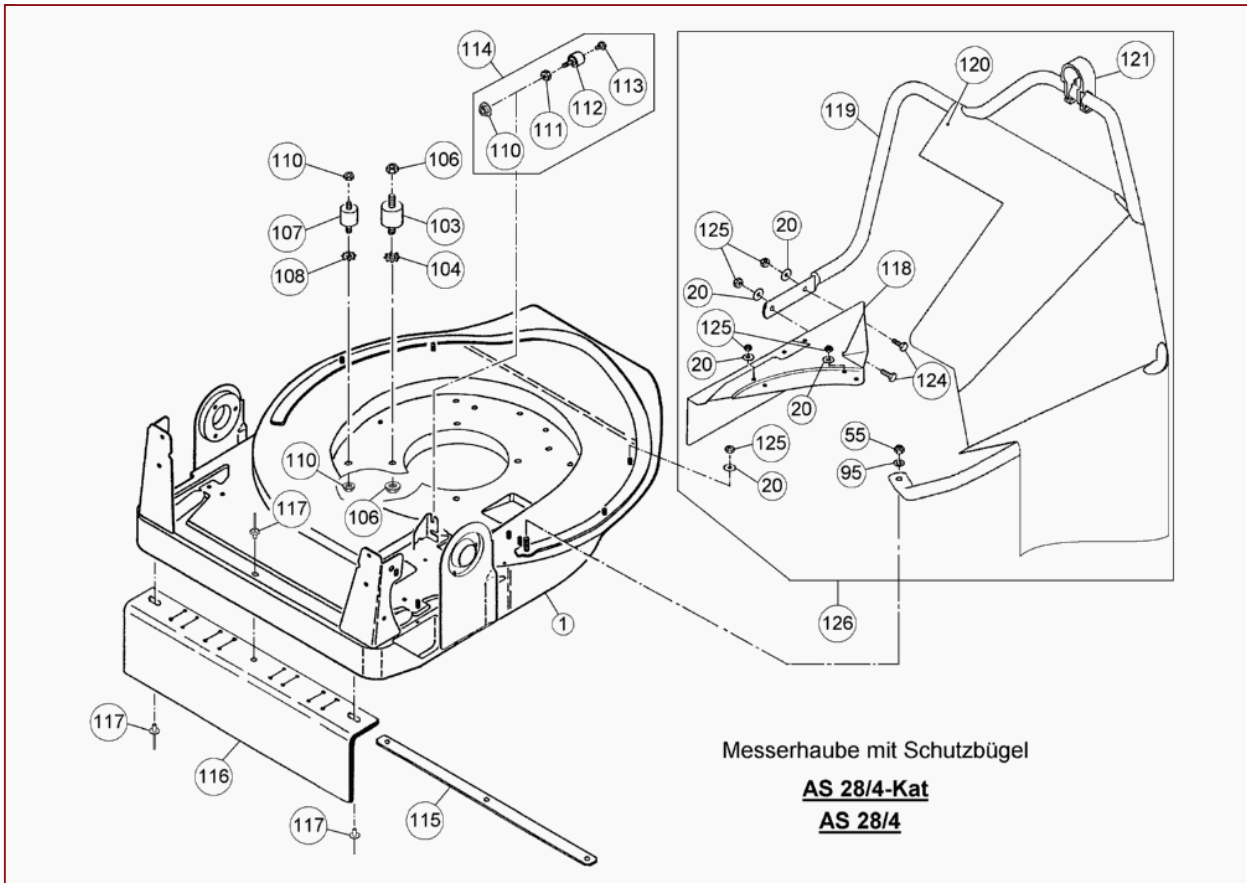

## AS 28/4-Kat ab FNr. 020112020017 – ET-Dokumentation – Messerhaube + Schutz Tuch

Pos	Art-Nr.	E-Nr.	Menge	Beschreibung	Modell	Info
1	G06320083	E05815	1	Messerhaube		
20	G07880004	E03914	20	Scheibe (20 Stk.)		
55	G07846001	E01912	10	6kt- Mutter selbstsichernd (10 Stk.)		
95	G07880006	E03957	20	Scheibe (20 Stk.)		
103	G00008146	E11775	1	Gummielement		
104	G07862012	E04352	20	Zahnscheibe (20 Stk.)		
106	G00007042	E06037	3	Sperrzahnmutter (3 Stk.)		
107	G00008046	E03131	1	Gummielement		
108	G07862010	E03789	20	Zahnscheibe (20 Stk.)		
110	G00007041	E05975	3	Sperrzahnmutter (3 Stk.)		
111	G07818004	E03917	10	6kt- Mutter (10 Stk.)		
112	G00008049	E08283	1	Gummielement		
113	G07838022	E03910	10	6kt- Schraube (10 Stk.)		
114	G00008084	E03132	1	Gummielement kompl.		
115	G06326042	E05762	1	Versteifungsblech		
116	G06326041	E05759	1	Schürze		
117	G00012006	E05262	5	Blindniet (5 Stk.)		
118	G06126044	E04699	1	Zusatzblech		
119	G06326060	E11789	1	Schutzbügel		
120	G06326061	E11809	1	Bespannung		
121	G06326024	E05435	1	Rohrbügelhalter		
124	G07838013	E02949	10	6kt- Schraube (10 Stk.)		
125	G07918001	E07269	6	6kt- Mutter selbstsichernd (6 Stk.)		
126	G06380071	E11826	1	Schutzbügel - Set		